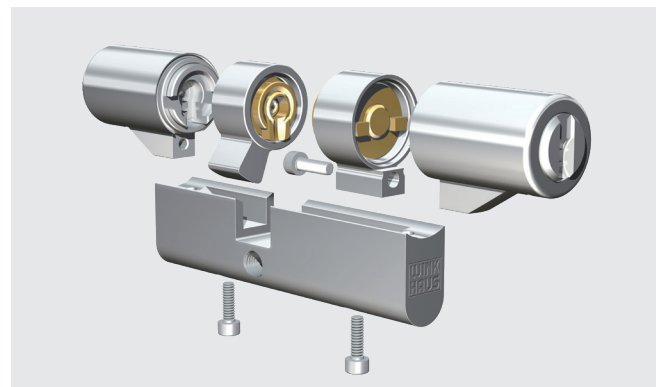

Das flexible System, das sich Ihren Anforderungen anpasst.

Modularer Aufbau für mehr Flexibilität.

Die modular aufgebauten Zylinder lassen sich jederzeit einer neuen Türstärke anpassen. Der Vorteil: Bei veränderten Anforderungen, z.B. wenn eine Abteilung verlegt wird, zieht keyTec X-tra einfach mit. Alle Zylinder können an die verschiedenen Längen und Typen angepasst werden.

X-tra Schutz ist selbstverständlich!

Bei allem Komfort, den keyTec X-tra bietet: Unbefugte haben es nicht leicht. Alle X-tra Zylinder sind mit einem serienmäßigen Bohr- und Ziehschutz ausgerüstet. Mit dieser Schutzausstattung wird das unberechtigte Öffnen der Tür erheblich erschwert.

Von klein bis komplex – das X-tra für alle.

keyTec X-tra ist das System für Einzelschließungen und Schließanlagen, vom Einfamilienhaus bis zum Bürogebäude mit komplexer Schließhierarchie. Auch im reservierten Kunden-sonderprofil lassen sich Gleichschließungen einfach realisieren.

Der modulare Aufbau des keyTec X-tra Zylinders ermöglicht einen nachträglichen Umbau zur individuellen Anpassung an die Türstärke.

Technik, die es in sich hat: variabel, komfortabel, innovativ.

- | | | |
|--------------------|------------------------|----------------------|
| 1 Sperrstifte | 5 Kern | 8 Schließbart |
| 2 Kupplung | 6 Brücke | 9 Ziehschutzrampe |
| 3 Sperrstiftfedern | 7 Verbindungsschrauben | 10 Gehäusebohrschutz |
| 4 Gehäusestift | | |