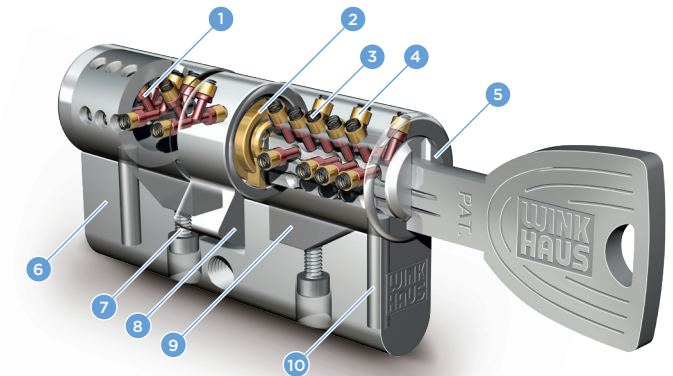

Das flexible System, das sich Ihren Anforderungen anpasst.

Modularer Aufbau für mehr Flexibilität.

Die modular aufgebauten Zylinder lassen sich jederzeit einer neuen Türstärke anpassen. Der Vorteil: Bei veränderten Anforderungen, z.B. wenn eine Abteilung verlegt wird, zieht keyTec X-tra einfach mit. Alle Zylinder können an die verschiedenen Längen und Typen angepasst werden.

X-tra Schutz ist selbstverständlich!

Bei allem Komfort, den keyTec X-tra bietet: Unbefugte haben es nicht leicht. Alle X-tra Zylinder sind mit einem serienmäßigen Bohr- und Ziehschutz ausgerüstet. Mit dieser Schutzausstattung wird das unberechtigte Öffnen der Tür erheblich erschwert.

Von klein bis komplex – das X-tra für alle.

keyTec X-tra ist das System für Einzelschließungen und Schließanlagen, vom Einfamilienhaus bis zum Bürogebäude mit komplexer Schließhierarchie. Auch im reservierten Kunden-sonderprofil lassen sich Gleichschließungen einfach realisieren.

Der modulare Aufbau des keyTec X-tra Zylinders ermöglicht einen nachträglichen Umbau zur individuellen Anpassung an die Türstärke.

Technik, die es in sich hat: variabel, komfortabel, innovativ.

- | | | |
|--------------------|------------------------|----------------------|
| 1 Sperrstifte | 5 Kern | 8 Schließbart |
| 2 Kupplung | 6 Brücke | 9 Ziehschutzrampe |
| 3 Sperrstiftfedern | 7 Verbindungsschrauben | 10 Gehäusebohrschutz |
| 4 Gehäusestift | | |