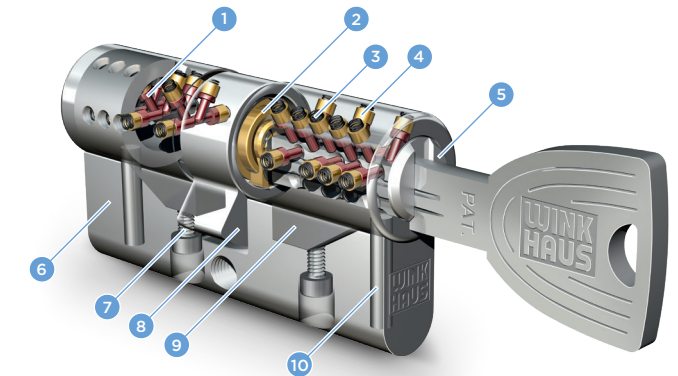

Das flexible System, das sich Ihren Anforderungen anpasst.

Modularer Aufbau für mehr Flexibilität.

Die modular aufgebauten Zylinder lassen sich jederzeit einer neuen Türstärke anpassen. Der Vorteil: Bei veränderten Anforderungen, z.B. wenn eine Abteilung verlegt wird, zieht keyTec X-tra einfach mit. Alle Zylinder können an die verschiedenen Längen und Typen angepasst werden.

X-tra Schutz ist selbstverständlich!

Bei allem Komfort, den keyTec X-tra bietet: Unbefugte haben es nicht leicht. Alle X-tra Zylinder sind mit einem serienmäßigen Bohr- und Ziehschutz ausgerüstet. Mit dieser Schutzausstattung wird das unberechtigte Öffnen der Tür erheblich erschwert.

Von klein bis komplex – das X-tra für alle.

keyTec X-tra ist das System für Einzelschließungen und Schließanlagen, vom Einfamilienhaus bis zum Bürogebäude mit komplexer Schließhierarchie. Auch im reservierten Kunden-sonderprofil lassen sich Gleichschließungen einfach realisieren.

Der modulare Aufbau des keyTec X-tra Zylinders ermöglicht einen nachträglichen Umbau zur individuellen Anpassung an die Türstärke.

Technik, die es in sich hat: variabel, komfortabel, innovativ.

- | | | |
|--------------------|-------------------------|----------------------|
| 1 Sperrstifte | 5 Kern | 8 Schließbart |
| 2 Kupplung | 6 Brücke | 9 Ziehschutzrampe |
| 3 Sperrstiftfedern | 7 Verbindungs-schrauben | 10 Gehäusebohrschutz |
| 4 Gehäusestift | | |