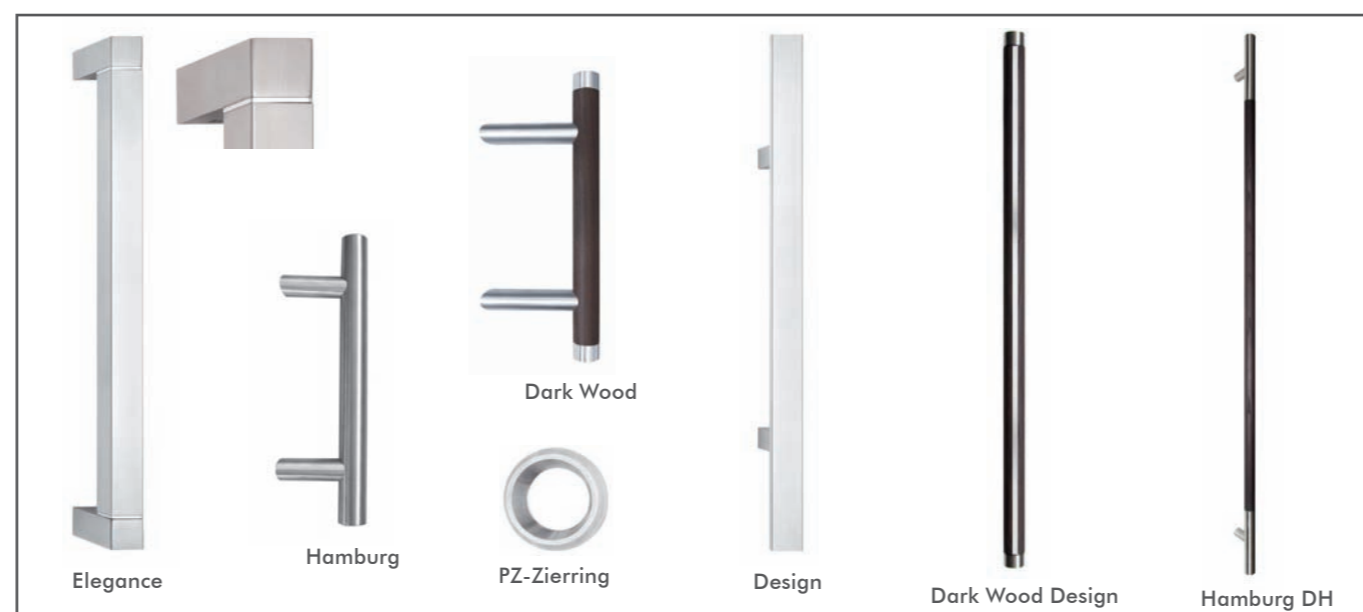

EL 27
Sandstrahlung mit klarem
Motiv, Dekor Grau

EL 28
Sandstrahlung mit klarem
Motiv, RAL 9016

EL 29
Klarglas
RAL 9016

Gläser

- 1 Sandstrahlung mit Motiv
- 2 Satinato weiß
- 3 Chinchilla
- 4 Mastercarré
- 5 Float plan

Standard-Beschreibung

Material PVC-hochschlagzäh, UV-beständig oder Aluminium seidenglänzend | **Oberfläche** ähnl. RAL 9016 verkehrsweiß, matt | **Bauart** Einsatz m. Aufsatz-Rahmung, außen/ innen rahmenlos | **Formate** 900 x 2000mm/ 24mm-28mm-32mm | **Verglasung** Isolierglas Ug-1.1kw / Float o. Standard-Ornament Chinchilla-weiß, Satinato, Mastercarré