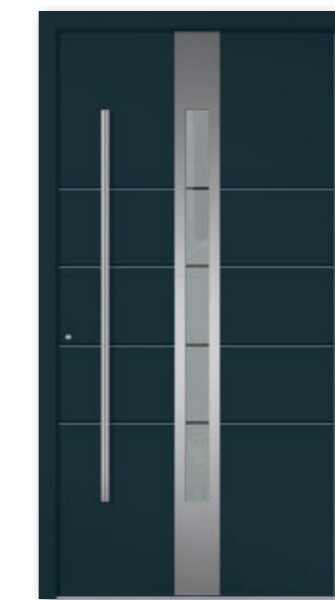

EL 27
Sandstrahlung mit klarem
Motiv, Dekor Grau

EL 28
Sandstrahlung mit klarem
Motiv, RAL 9016

EL 29
Klarglas
RAL 9016

Gläser

- 1 Sandstrahlung mit Motiv
- 2 Satinato weiß
- 3 Chinchilla
- 4 Mastercarré
- 5 Float plan

EL 7
Klarglas-mattiert, Edelstahloptik,
RAL 9016

EL 8
Sandstrahlung mit klarem Motiv
RAL 3004

EL 9
Sandstrahlung mit Klarrand
RAL 9016

EL 10
geschlossen
RAL 7016

EL 11
Sandstrahlung mit klarem
Motiv, RAL 9016

EL 12
Sandstrahlung mit klarem
Motiv, RAL 9016

EL 1
Sandstrahlung mit klarem
Motiv, RAL 9016

EL 13
Sandstrahlung mit Klarrand
RAL 9016

EL 14
Sandstrahlung mit klarem
Motiv, RAL 9016

EL 15
Sandstrahlung mit Klarrand
RAL 9016