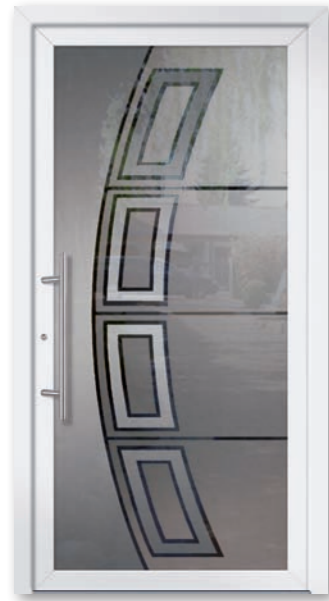

EXCLUSIVE LINE

MEISTERLICHE QUALITÄT FÜR MEINE HAUSTÜR!

EL 4
Klarglas-mattiert, Edelstahloptik,
RAL 9016