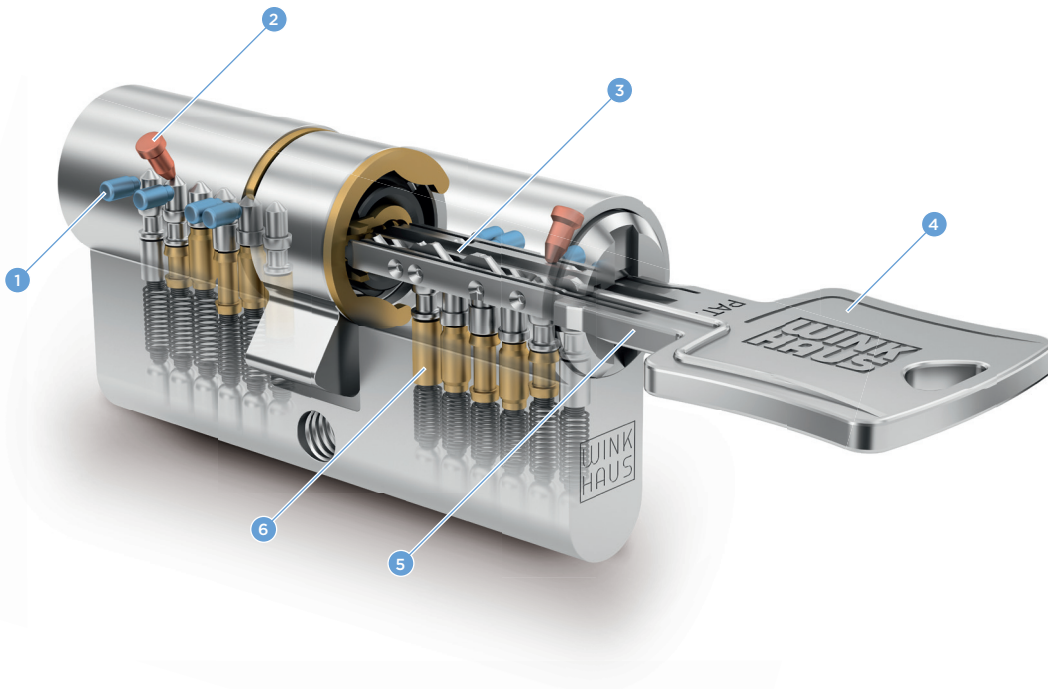

keyTec N-tra

Die komfortable Lösung für Objekte mittlerer Größe

1 Sperrstift seitliche Schließebene	3 Rippenprofil	5 Verlängerte Schlüsselreihe
2 Profilabfragestift	4 Ergonomischer Schlüsselkopf	6 Stiftzuhaltungen

keyTec N-tra ist die ideale Lösung für kleine bis mittelgroße Objekte. Mit der abgerundeten Schlüsselspitze und dem horizontalen Einschub lässt sich der Schlüssel noch leichter und sicherer in den Zylinder einführen. Dank der langen Schlüsselreihe von 13,5 mm eignet sich das System bestens für moderne Schutzbeschläge.

Die Vorteile von keyTec N-tra im Überblick

- + 6 gefederte massive Zuhaltungen und bis zu 8 Radialstifte auf zwei Schließebenen
- + serienmäßiger Aufbohr- und Pickingschutz
- + Manipulationsschutz und Fangstiftfunktion
- + patentrechtlich geschützt
- + geeignet für Einzelgesicherte Schließungen und kleine bis mittlere Schließanlagen

*in Vorbereitung