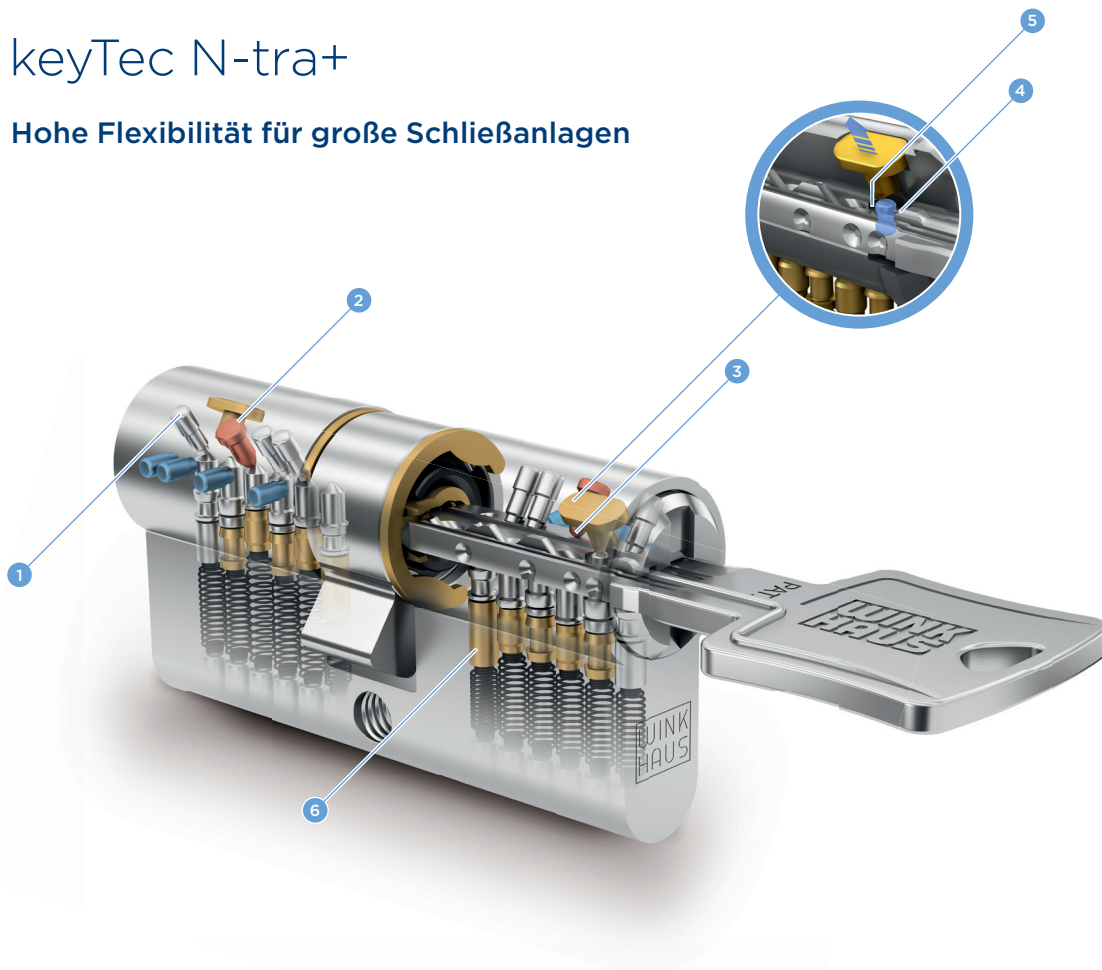

keyTec N-tra ist die ideale Lösung für kleine bis mittelgroße Objekte. Mit der abgerundeten Schlüsselspitze und dem horizontalen Einschub lässt sich der Schlüssel noch leichter und sicherer in den Zylinder einführen. Dank der langen Schlüsselreihe von 13,5 mm eignet sich das System bestens für moderne Schutzbeschläge.

Die Vorteile von keyTec N-tra im Überblick

- + 6 gefederte massive Zuhaltungen und bis zu 8 Radialstifte auf zwei Schließebenen
- + serienmäßiger Aufbohr- und Pickingschutz
- + Manipulationsschutz und Fangstiftfunktion
- + patentrechtlich geschützt
- + geeignet für Einzelgesicherte Schließungen und kleine bis mittlere Schließanlagen

*in Vorbereitung

keyTec N-tra+

Hohe Flexibilität für große Schließanlagen

- | | | |
|---------------------------------|------------------------------|--------------------|
| 1 Sperrstift obere Schließebene | 3 Abfrageelement | 5 AZE Protection |
| 2 Profilabfragegestift | 4 Zusatzelement im Schlüssel | 6 Stiftzuhaltungen |

In großen Objekten mit umfassenden Schließhierarchien kommt keyTec N-tra+ voll zum Einsatz. Bei Unternehmenswachstum verspricht das System Investitionssicherheit. Denn auch im laufenden Betrieb können Schließhierarchien problemlos erweitert werden und ein Upgrade von keyTec N-tra auf keyTec N-tra+ ist jederzeit möglich, da nur einzelne Zylinder und Schlüssel ausgetauscht oder ergänzt werden müssen. Dank der zusätzlichen Abfrageeinheit AZE Protection bietet N-tra+ ein Plus an Sicherheit und Flexibilität.