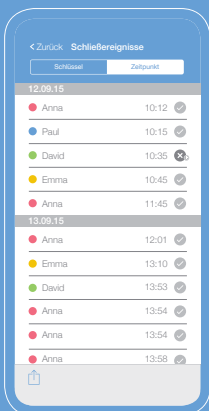

Alle Schließereignisse übersichtlich im Blick.