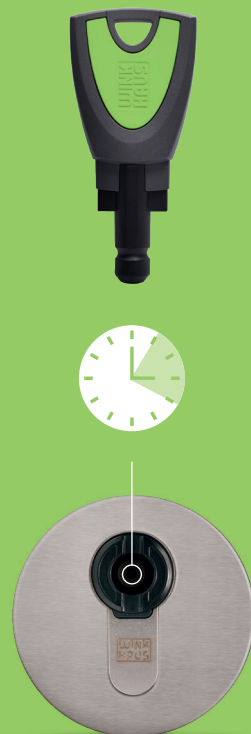

Zeitprofile erstellen und verwalten

Äußere Einflussfaktoren bringen es mit sich, dass sich Tagesabläufe vorhersehbar oder auch spontan ändern können. Da ist es nicht verwunderlich, dass eine Regelung, die sich an einem Tag als nützlich erweist, an einem anderen Tag neu definiert werden muss.

blueCompact ermöglicht seinen Nutzern, die Schließberechtigungen für jeden einzelnen Schlüssel je nach Bedarf zeitlich individuell zu konfigurieren. Diese Zeitprofile können ganze Tage oder auch nur bestimmte Stunden an einem Wochentag enthalten. Eine gut strukturierte Darstellung des Schließplans innerhalb der blueCompact App gewährleistet den Nutzern eine intuitive Bedienung.

In vielen Fällen ist diese Funktion von großem Nutzen für die Anwender: Eine klare Zeitregelung stellt z.B. sicher, dass das Reinigungspersonal keinen unerwarteten Zutritt in Ihre Räumlichkeiten erhält. Auch für Vereine, in denen der Zutritt vielleicht nur zu Trainingszeiten gewährt werden soll, ist diese Funktion ein sinnvolles Tool. Gleiches gilt für Unternehmen, in denen Mitarbeiter am Wochenende oder nachts keinen oder nur eingeschränkten Zutritt erhalten sollen.