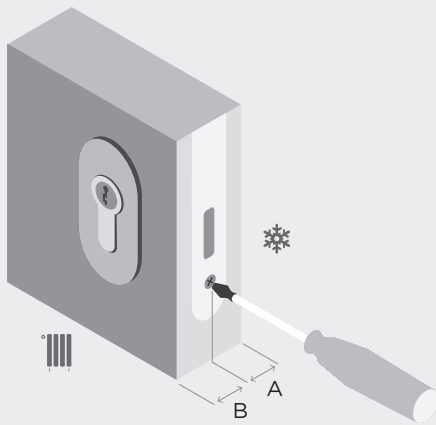

# Zylinder ausmessen und ausbauen

Eine Verwendung des blueCompact Systems, erfordert die Auswahl passender Schließzylinder. Zur Definition der richtigen Größe, gilt es im

Vorfeld die richtigen Zylindermaße zu erfassen. Diese lassen sich auf zwei Arten bestimmen: