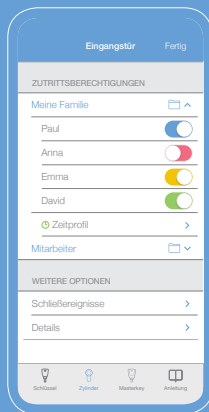

## Der einfachste Weg zur vollen Kontrolle

Mit der blueCompact App hat man die Zügel seines Schließsystems jederzeit fest und sicher in der Hand. Durch eine übersichtliche und einfache Bedienung ist sie besonders nutzerfreundlich. Die kostenlose App ist ab sofort unter dem Namen „blueCompact“ im App Store als iOS-Version (ab iOS 12) oder im Google Play Store für Android™-Geräte (ab Version 5.0) verfügbar. Die Smartphones müssen mindestens die Bluetooth®-Version 4.0 verwenden.

---

App mit einem Klick starten.

Das System im Handumdrehen aktivieren.

Alle Funktionen werden Schritt für Schritt erklärt.

Jeder Schlüssel und Zylinder unter Ihrer Kontrolle.

Berechtigungen schnell vergeben und entziehen.