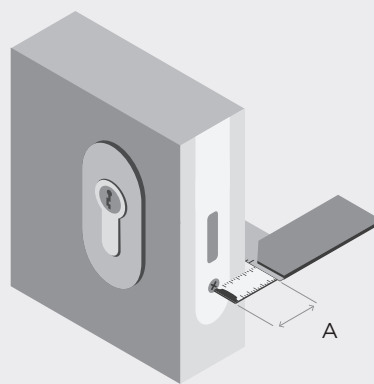

Schritt 2:

Abstand außen ausmessen

A = Außenseite mit max. 3 mm Überstand

Zylinderlänge durch Ausmessen der Tür bestimmen

Zur Bestimmung des Innenmaßes (B) einen Winkel an das Türschild auf der Innenseite anlegen und mit einem Zollstock die Entfernung zwischen Winkelkante und dem Mittelpunkt der Bohrung der Stulpschraube messen. Diesen Wert notieren und genauso auf der Außenseite verfahren.

Auch hier gilt: immer darauf achten, dass Innen- und Außenseite nicht vertauscht werden.

Darf ein Zylinder überstehen?

Grundsätzlich darf ein Schließzylinder nicht weiter als 3 Millimeter aus dem Türschild hervorstehen. Durch einen zu großen Überstand durch eine falsche Zylinderlänge auf der Außenseite erhöht sich die Einbruchgefahr.