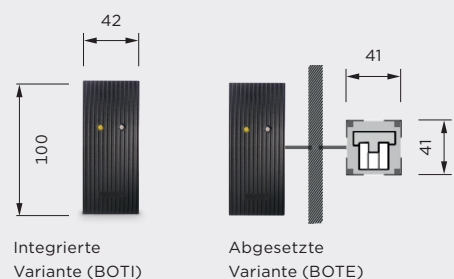

Eigenschaften

- Stromaufnahme bei 12 V DC max. 200 mA
- Versorgungsspannung: 7 V bis 25 V DC oder 10 V bis 18 V AC, 50 Hz
- Schaltstrom: max. 1,5 A @ 20 °C
- Schaltspannung: max. 30 V DC, 20 V AC, 50 Hz
- Längenvariables Verbindungskabel zwischen Lese- und Steuereinheit (max. 100 m, Lieferumfang: 4,5 m)
- Montage der Steuereinheit in Unterputzdose