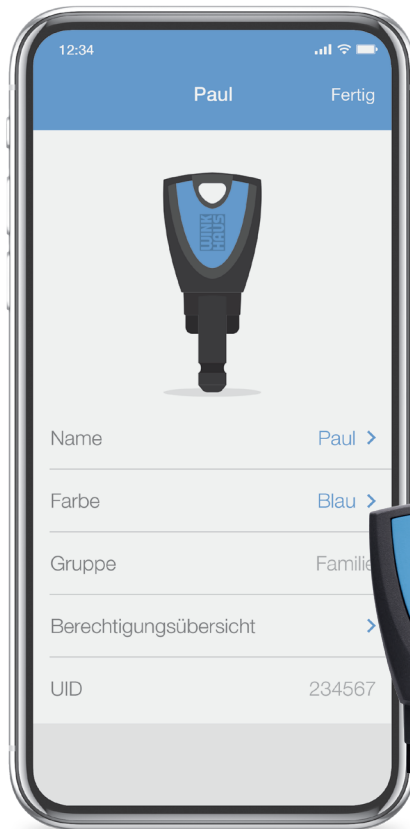

**WINK  
HAUS**

Das Schließsystem mit der App

blueCompact