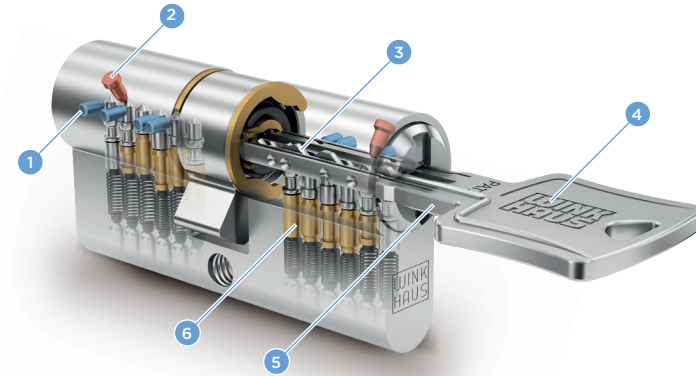

Vereint Sicherheit mit Komfort

So vielseitig kann Schutz sein

Ab jetzt benötigen Sie nur noch einen Schlüssel für alle Türen: Mit den Systemen keyTec N-tra und N-tra+ wird anspruchsvolle Schließtechnik flexibel, denn dank der symmetrischen Schlüsselgeometrie und der Wendemöglichkeit ist der Schlüsseleinschub kinderleicht. Und ist das System erst mal eingesetzt, wird es Sie im täglichen Einsatz voll überzeugen. Winkhaus bietet Ihnen höchste Qualität zu einem fairen Preis und die Garantie einer umweltschonenden Verarbeitung in unseren eigenen Werken in Deutschland.

Komfort mit einem Plus das seinesgleichen sucht

keyTec N-tra überzeugt nicht nur durch einen serienmäßigen Aufbohr- und Pickingschutz, sondern auch mit einer individuellen Sicherungskarte. Nur mit dieser Karte ist die Nachbestellung von zusätzlichen Schlüsseln möglich. Und wer noch größeren Schutz wünscht ist mit dem keyTec N-tra+ gut beraten. Denn dank der zusätzlichen Winkhaus AZE-Protection verfügt keyTec N-tra+ über ein weiteres Abfrageelement.

keyTec N-tra

- | | | |
|-------------------------------------|-------------------------------|------------------------------|
| 1 Sperrstift seitliche Schließebene | 3 Rippenprofil | 5 Verlängerte Schlüsselreide |
| 2 Profilabfragestift | 4 Ergonomischer Schlüsselkopf | 6 6 Stiftzuhaltungen |

N-tra Ihre Vorteile

- + 6 gefederte massive Stiftzuhaltungen und bis zu 8 Radialstifte auf 2 Schließebenen
- + Aufbohr- und Pickingschutz durch Spezialstifte
- + Manipulationsschutz durch Fangstiftfunktion
- + 13,5 mm-Schlüsselreide für moderne Schutzbeschläge
- + Nach DIN 18252 und DIN/EN 1303 gefertigt
- + Langjährig patentrechtlich geschützt