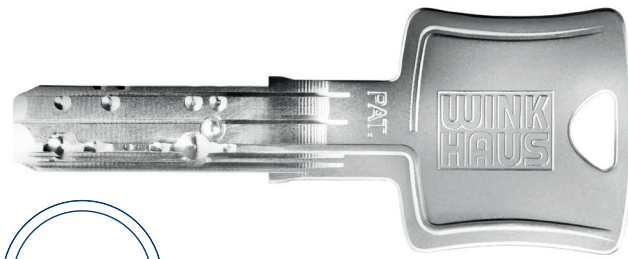

keyTec N-tra – das System für gesicherte Einzelschließung

Das Angebot an mechanischen Schließsystemen ist beinahe unüberschaubar. Doch es gibt eine Lösung speziell für Eigenheime, die Sie restlos überzeugen wird: das bequeme Wendeschlüsselsystem keyTec N-tra von Winkhaus.

Ein Schließsystem, das immer passt

Mit dem keyTec N-tra System erfüllt Winkhaus speziell die Bedürfnisse von privaten Bauherren und Hausbesitzern. Alle Türen auf dem Grundstück – einschließlich Tor, Garage, Haus und Nebengebäude – lassen sich auf Wunsch mit einem einzigen Schlüssel öffnen. Endlich können Sie sich vom Schlüsselchaos verabschieden.

Clever und komfortabel

Wendeschlüssel sind generell einfach in der Handhabung. Das keyTec N-tra System von Winkhaus bietet Ihnen jedoch ganz besonderen Komfort: Der wertige, ergonomische Schlüssel aus verschleißfestem Neusilber liegt gut in der Hand. Dank der abgerundeten Schlüsselspitze schont er Hosens- und Handtasche. Der Schlüsseleinschub wird durch die Wendemöglichkeit und die symmetrische Geometrie besonders einfach.