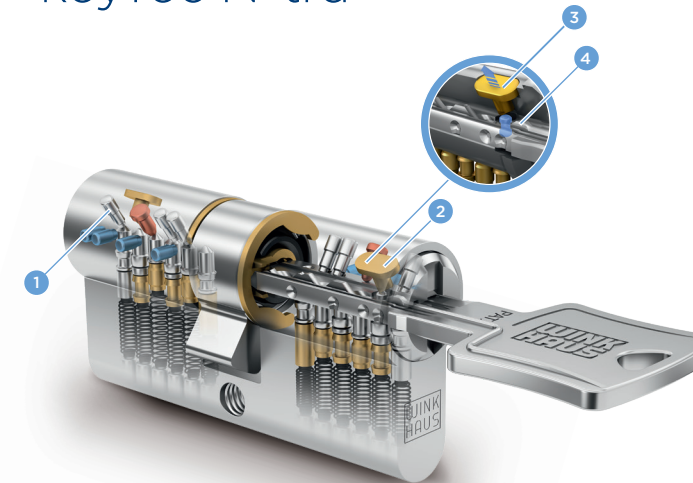

keyTec N-tra+